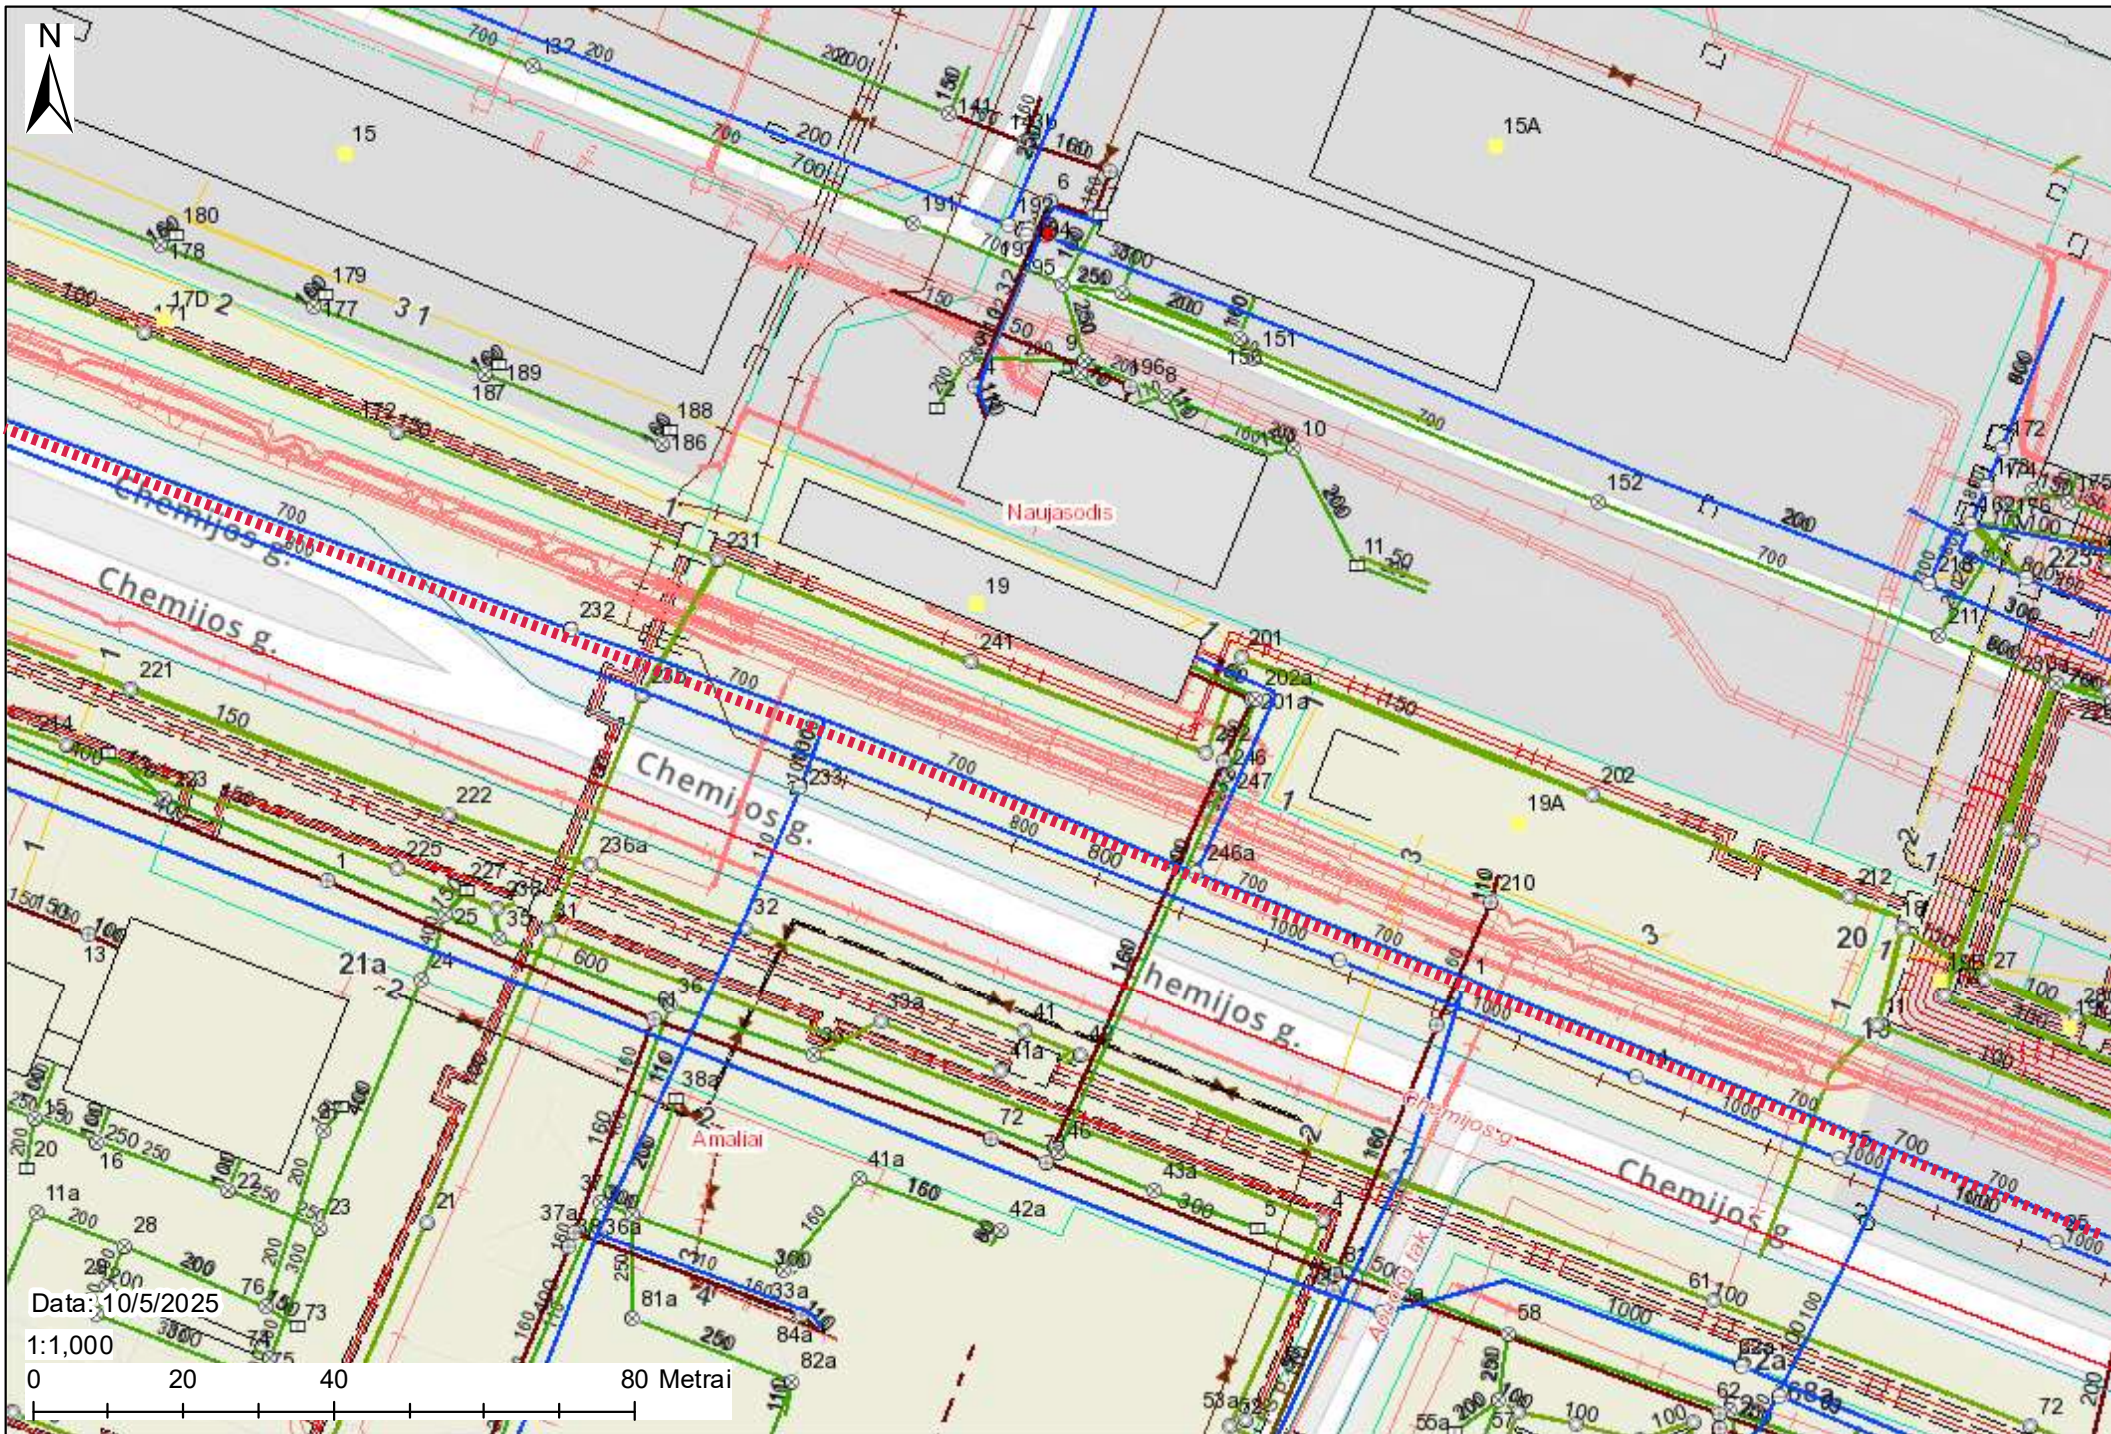

Perklojamo tīklo schema

Data: 10/5/2025

1:1,000

0 20 40 80 Metrai

Data: 10/5/2025

1:1,000

0 20 40 80 Metrai

Data: 10/5/2025

1:500

0 10 20 40 Metrai