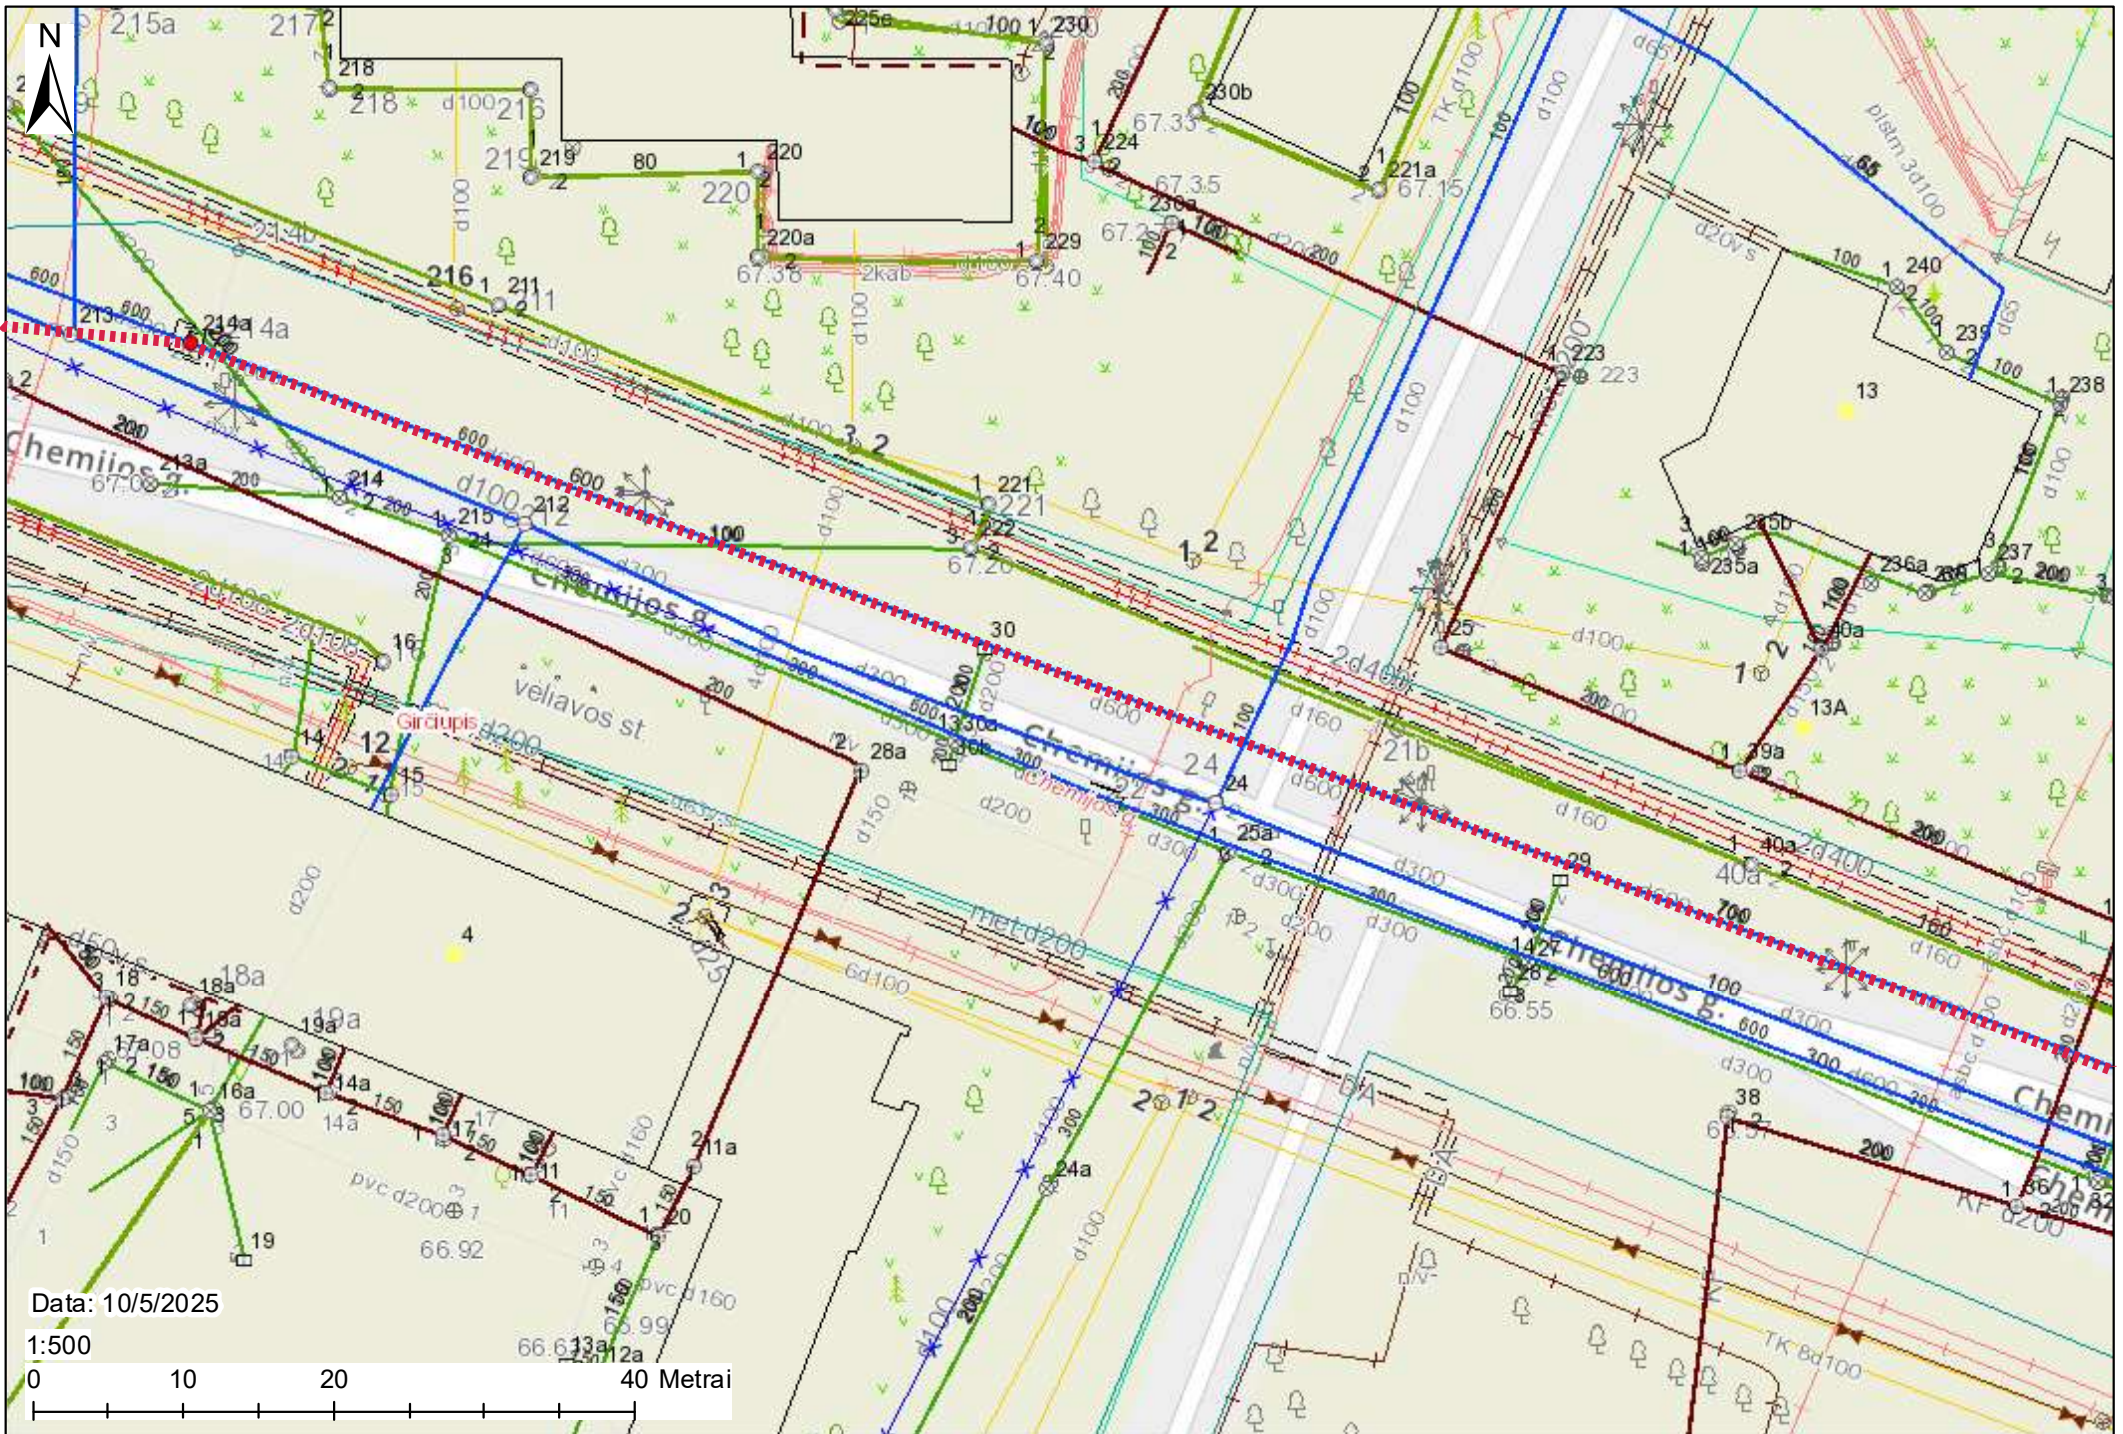

Perklojamo tīklo schema

Data: 10/5/2025

1:1,000

0 20 40 80 Metrai

Data: 10/5/2025

1:1,000

0 20 40 80 Metrai

Data: 10/5/2025

1:500

0 10 20 40 Metrai