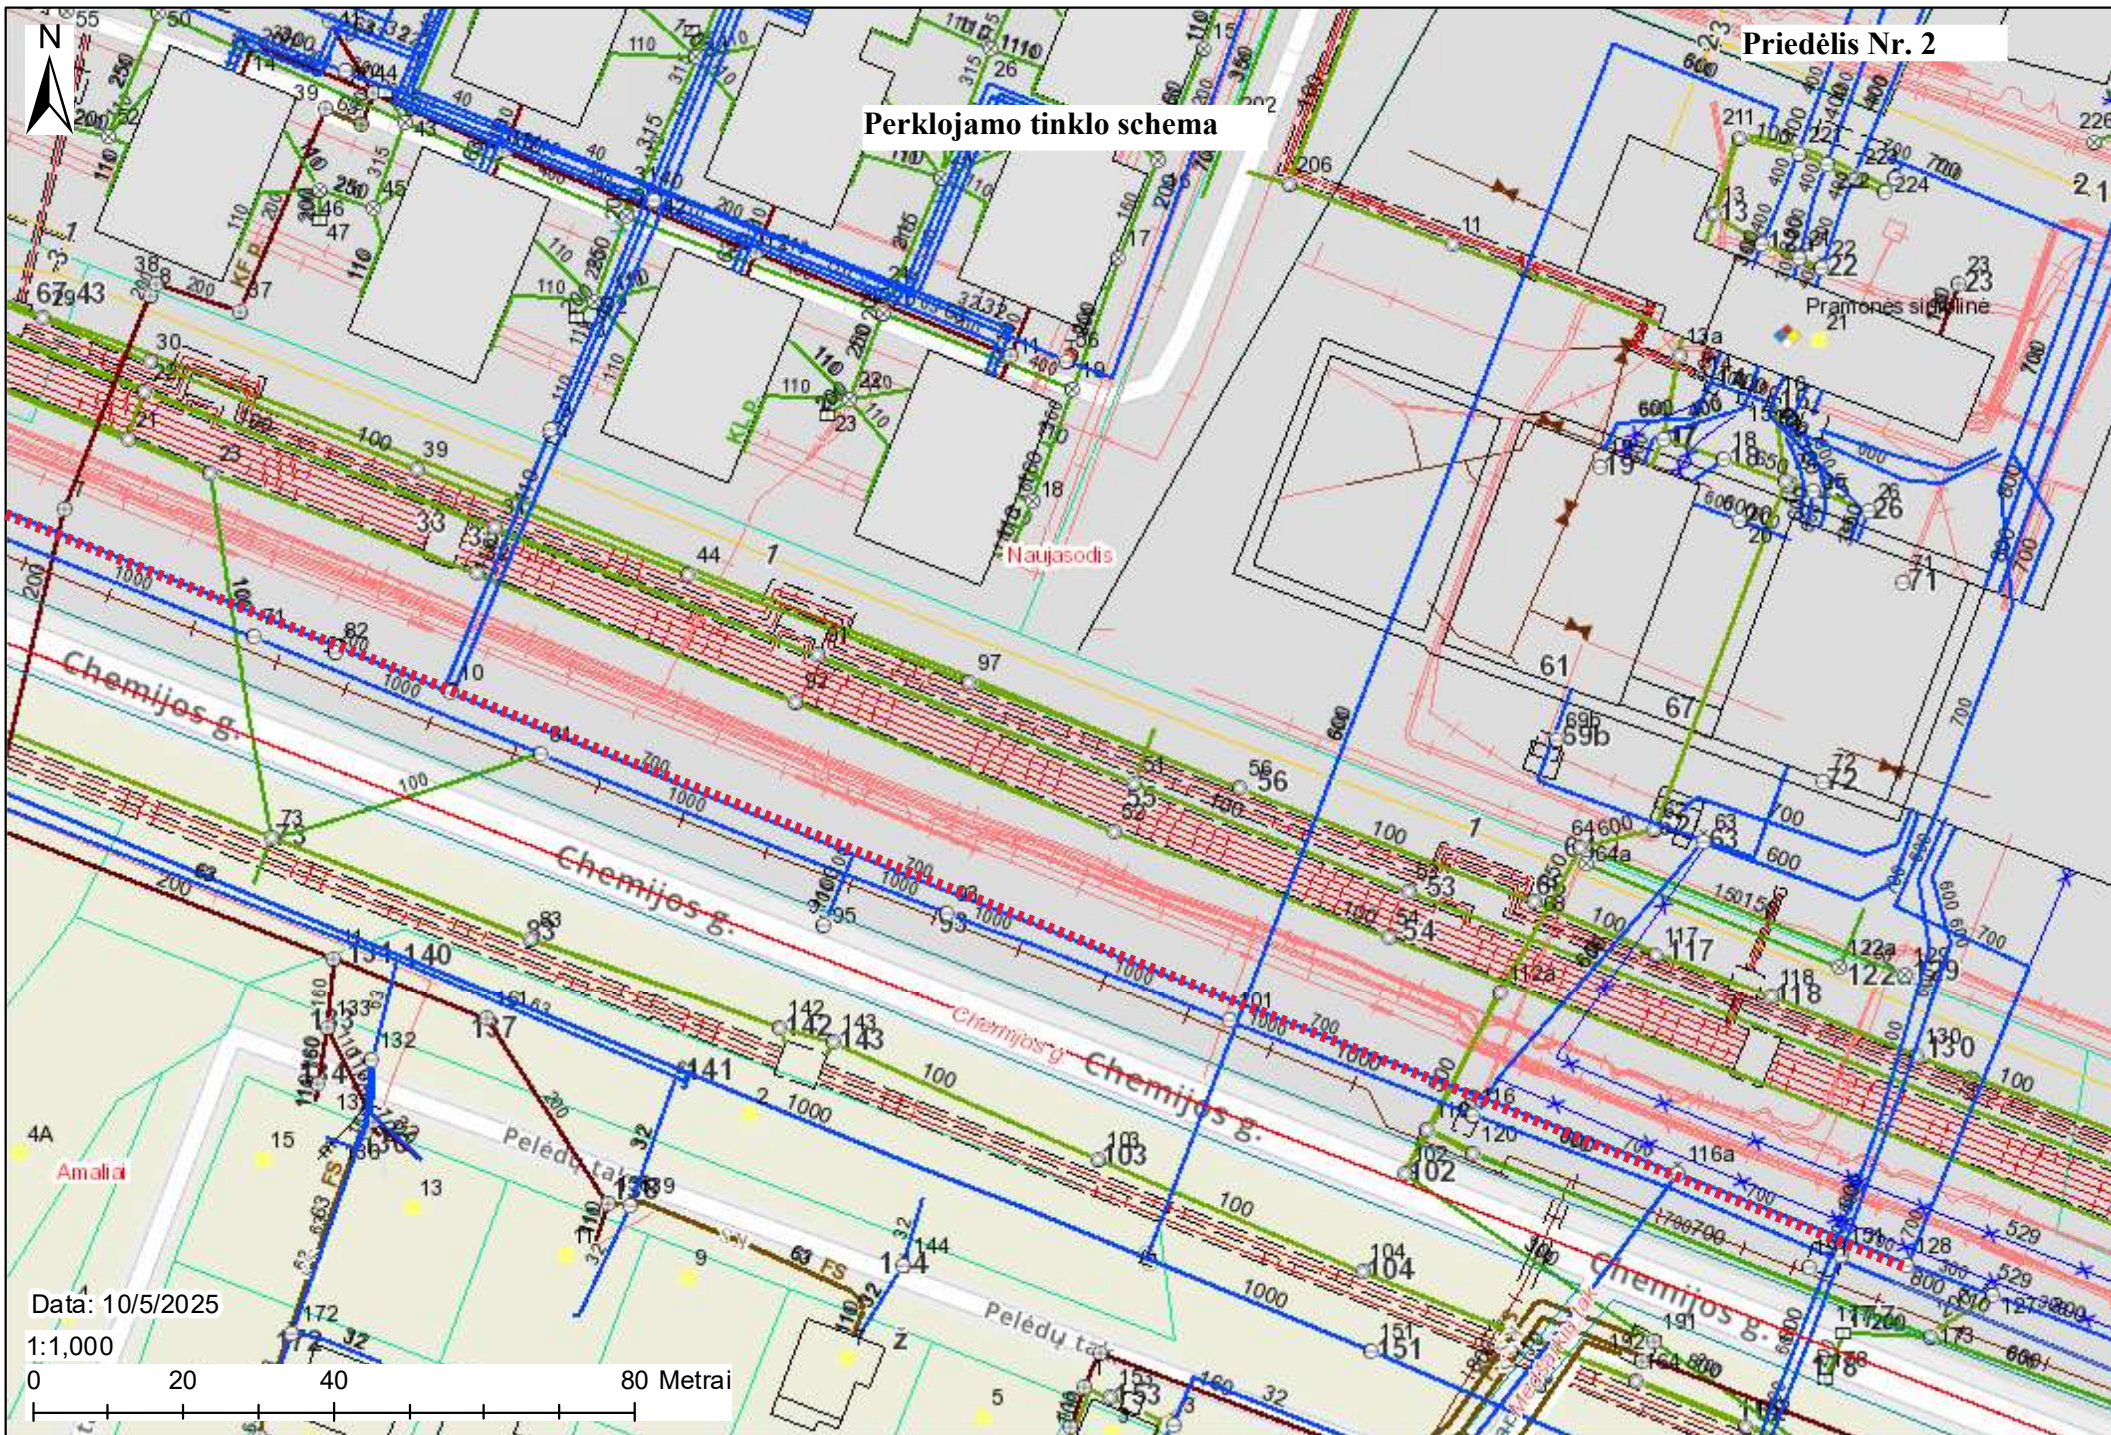

Perklojamo tīklo schema

Data: 10/5/2025

1:1,000

0 20 40 80 Metrai

Data: 10/5/2025

1:1,000

0 20 40 80 Metrai

Data: 10/5/2025

1:500

0 10 20 40 Metrai