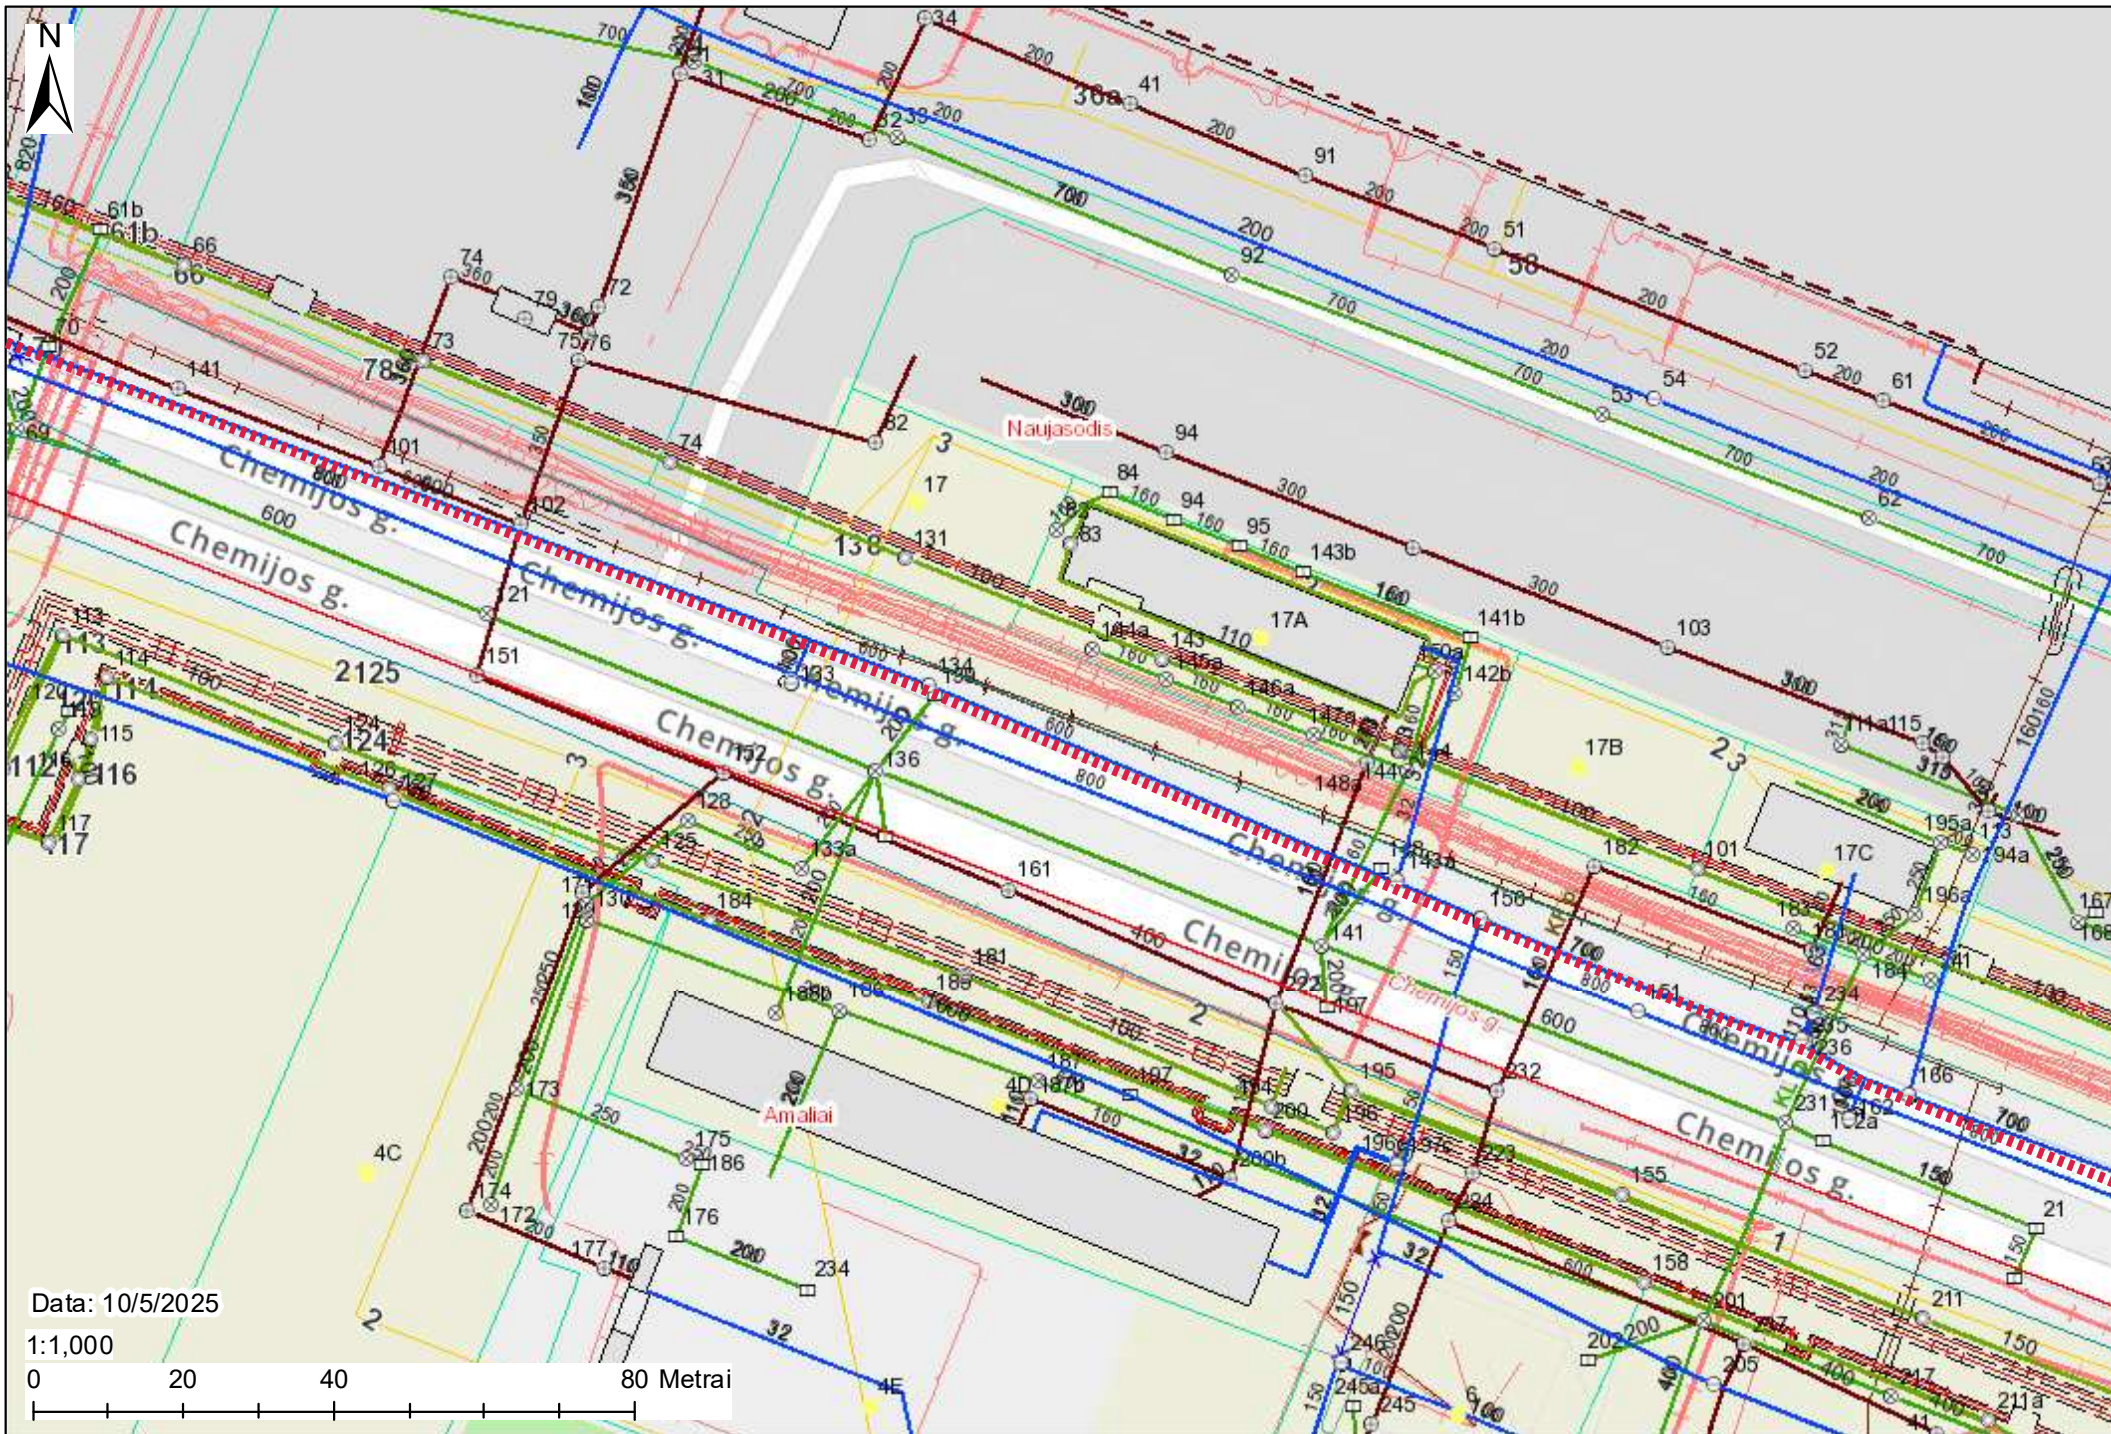

Perklojamo tīklo schema

Data: 10/5/2025

1:1,000

0 20 40 80 Metrai

Data: 10/5/2025

1:1,000

0 20 40 80 Metrai

Data: 10/5/2025

1:500

0 10 20 40 Metrai