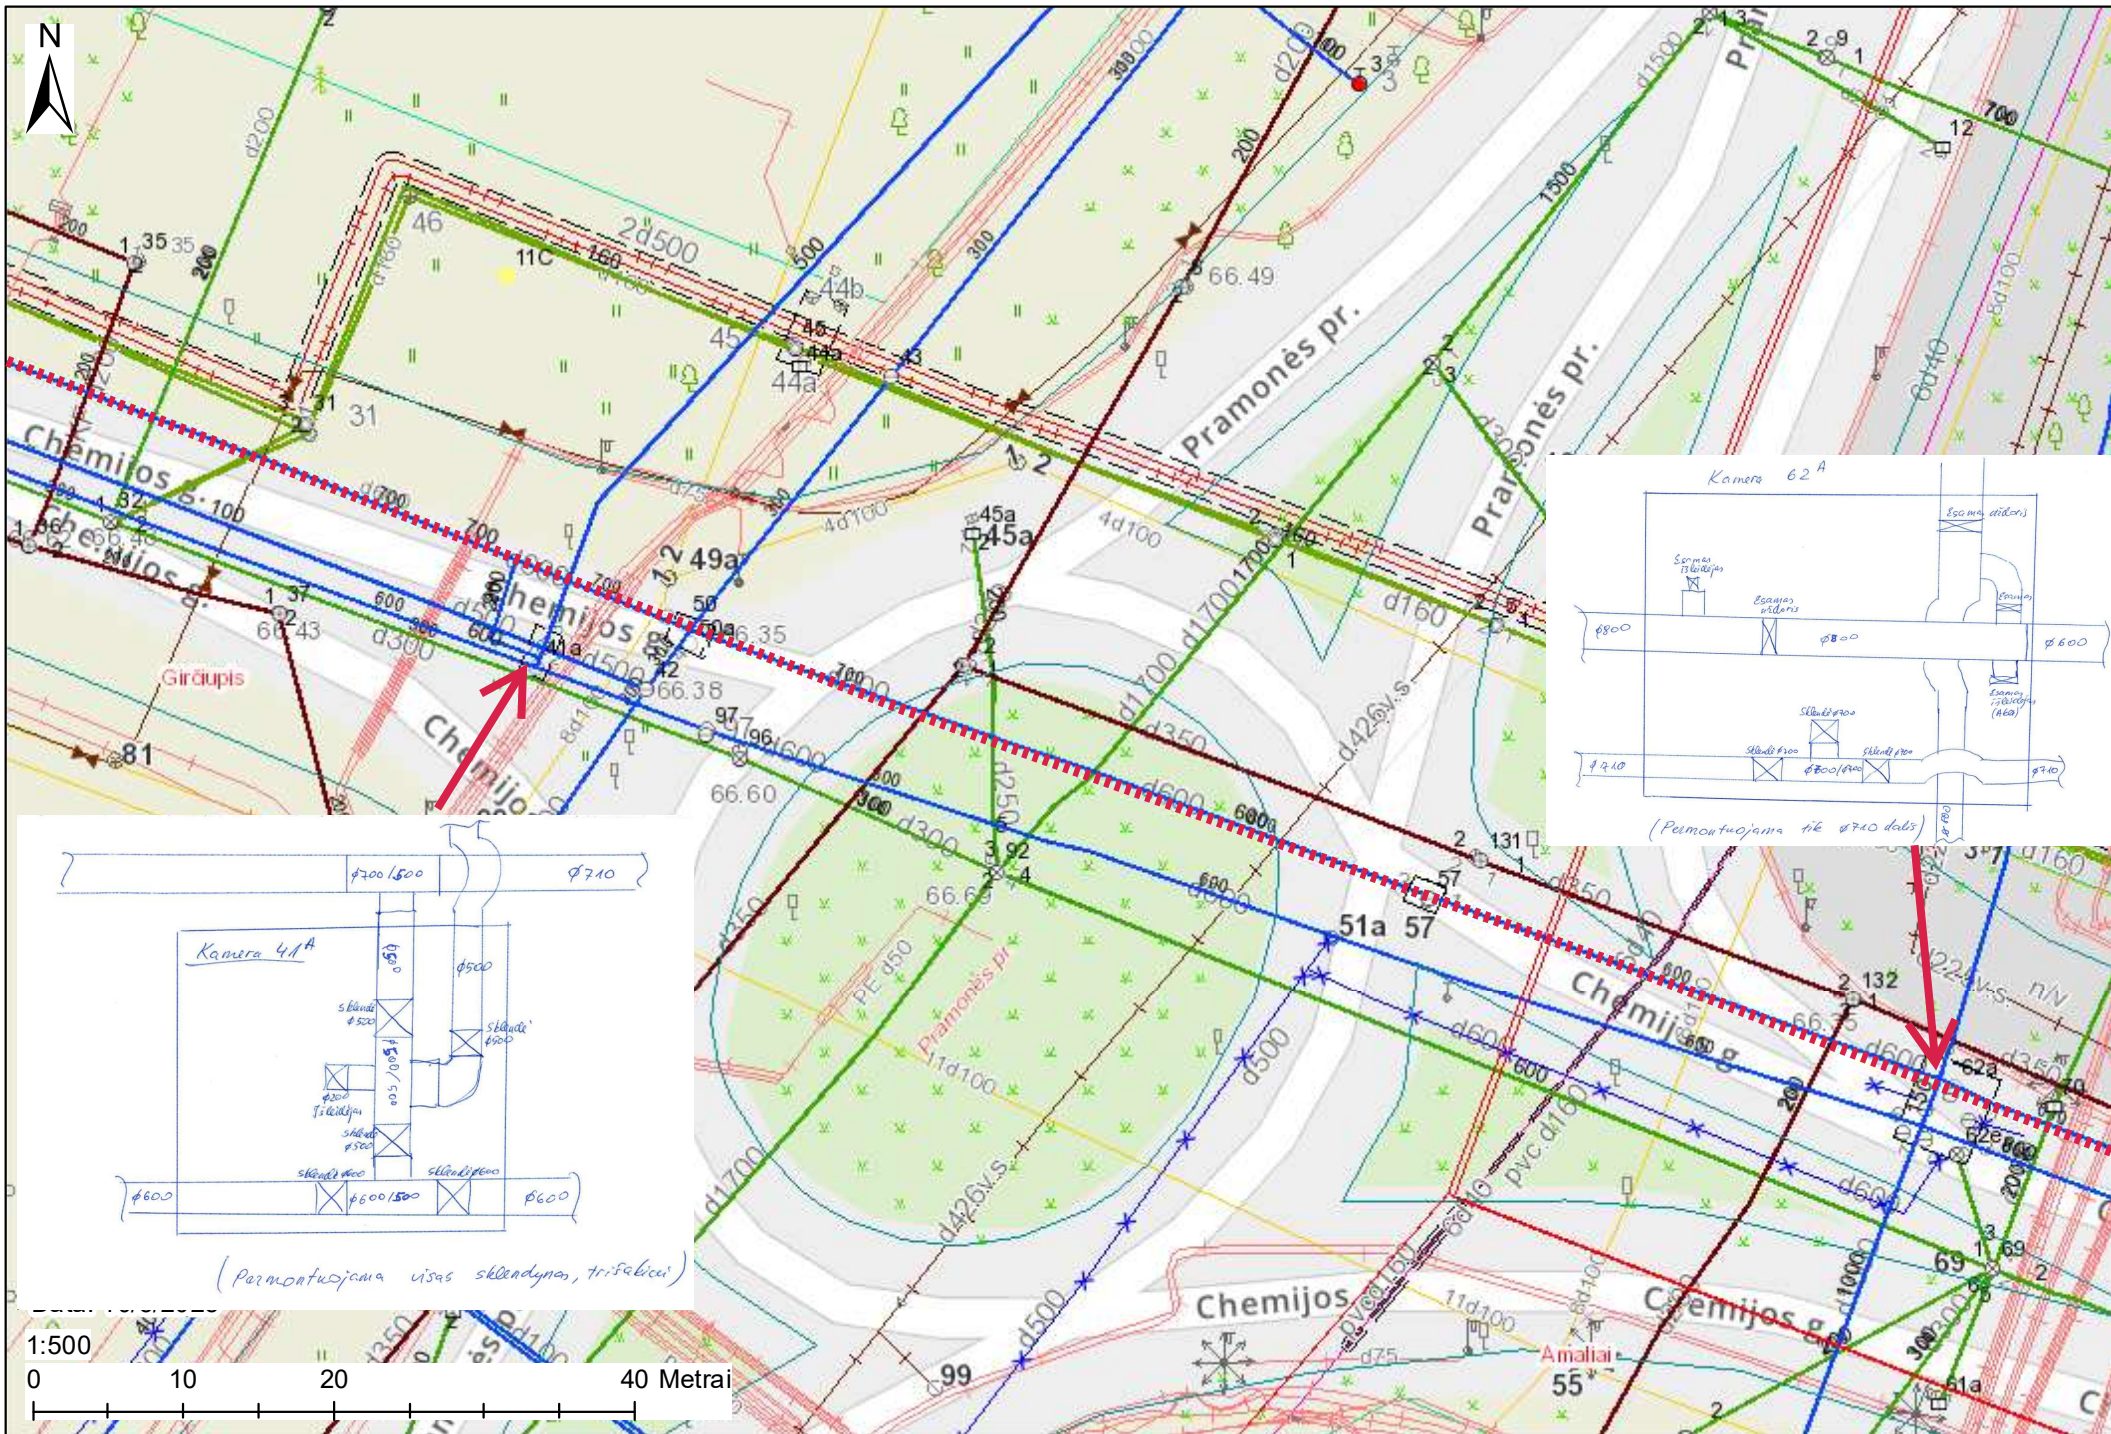

Perklojamo tīklo schema

Data: 10/5/2025

1:1,000

0 20 40 80 Metrai

Data: 10/5/2025

1:1,000

0 20 40 80 Metrai

Data: 10/5/2025

1:500

0 10 20 40 Metrai